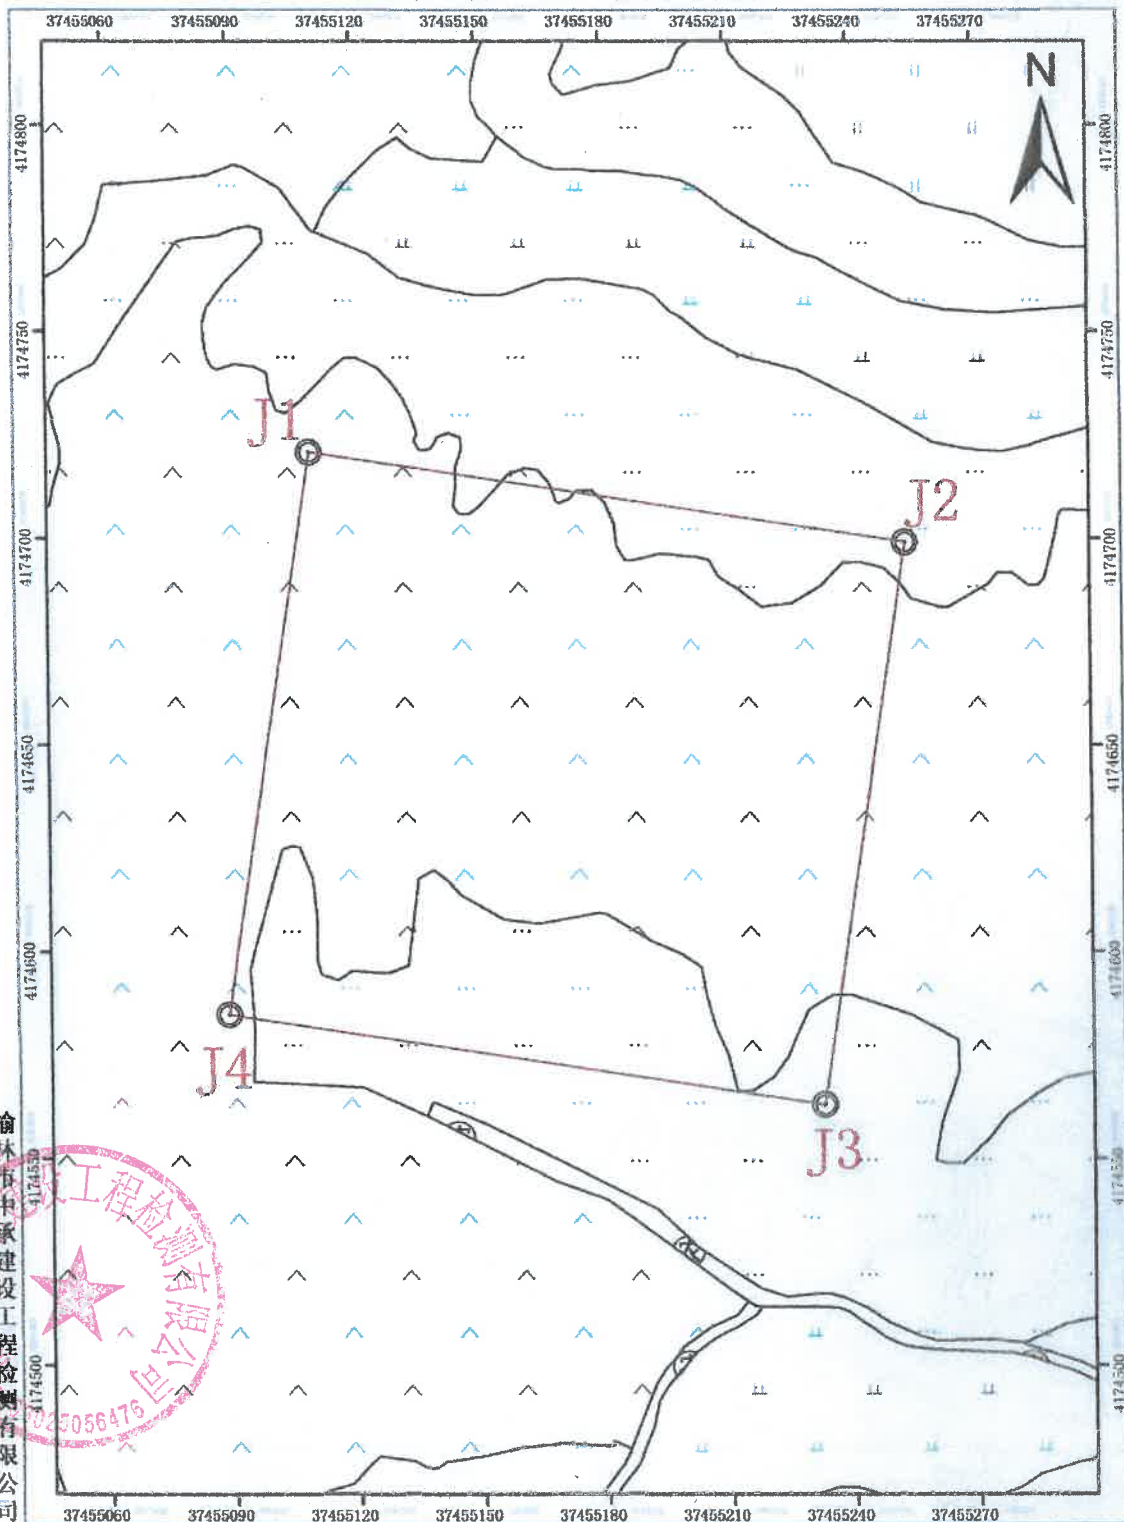

# 九、勘测定界图

## 长庆油田分公司第二采气厂米脂气田绥德天然气处理厂工程 (米9集气站) 勘测定界图

榆林市中承建设工程检测有限公司

2022年3月数字化成图

1:1000

国家2000大地坐标系

# 长庆油田分公司第二采气厂米脂气田绥德天然气处理厂工程 (保障点) 勘测定界图

2022年3月数字化成图

1:2000

国家2000大地坐标系

# 长庆油田分公司第二采气厂米脂气田绥德天然气处理厂工程 (绥德处理厂) 勘测定界图

2022年3月数字化成图

1:3000

国家2000大地坐标系