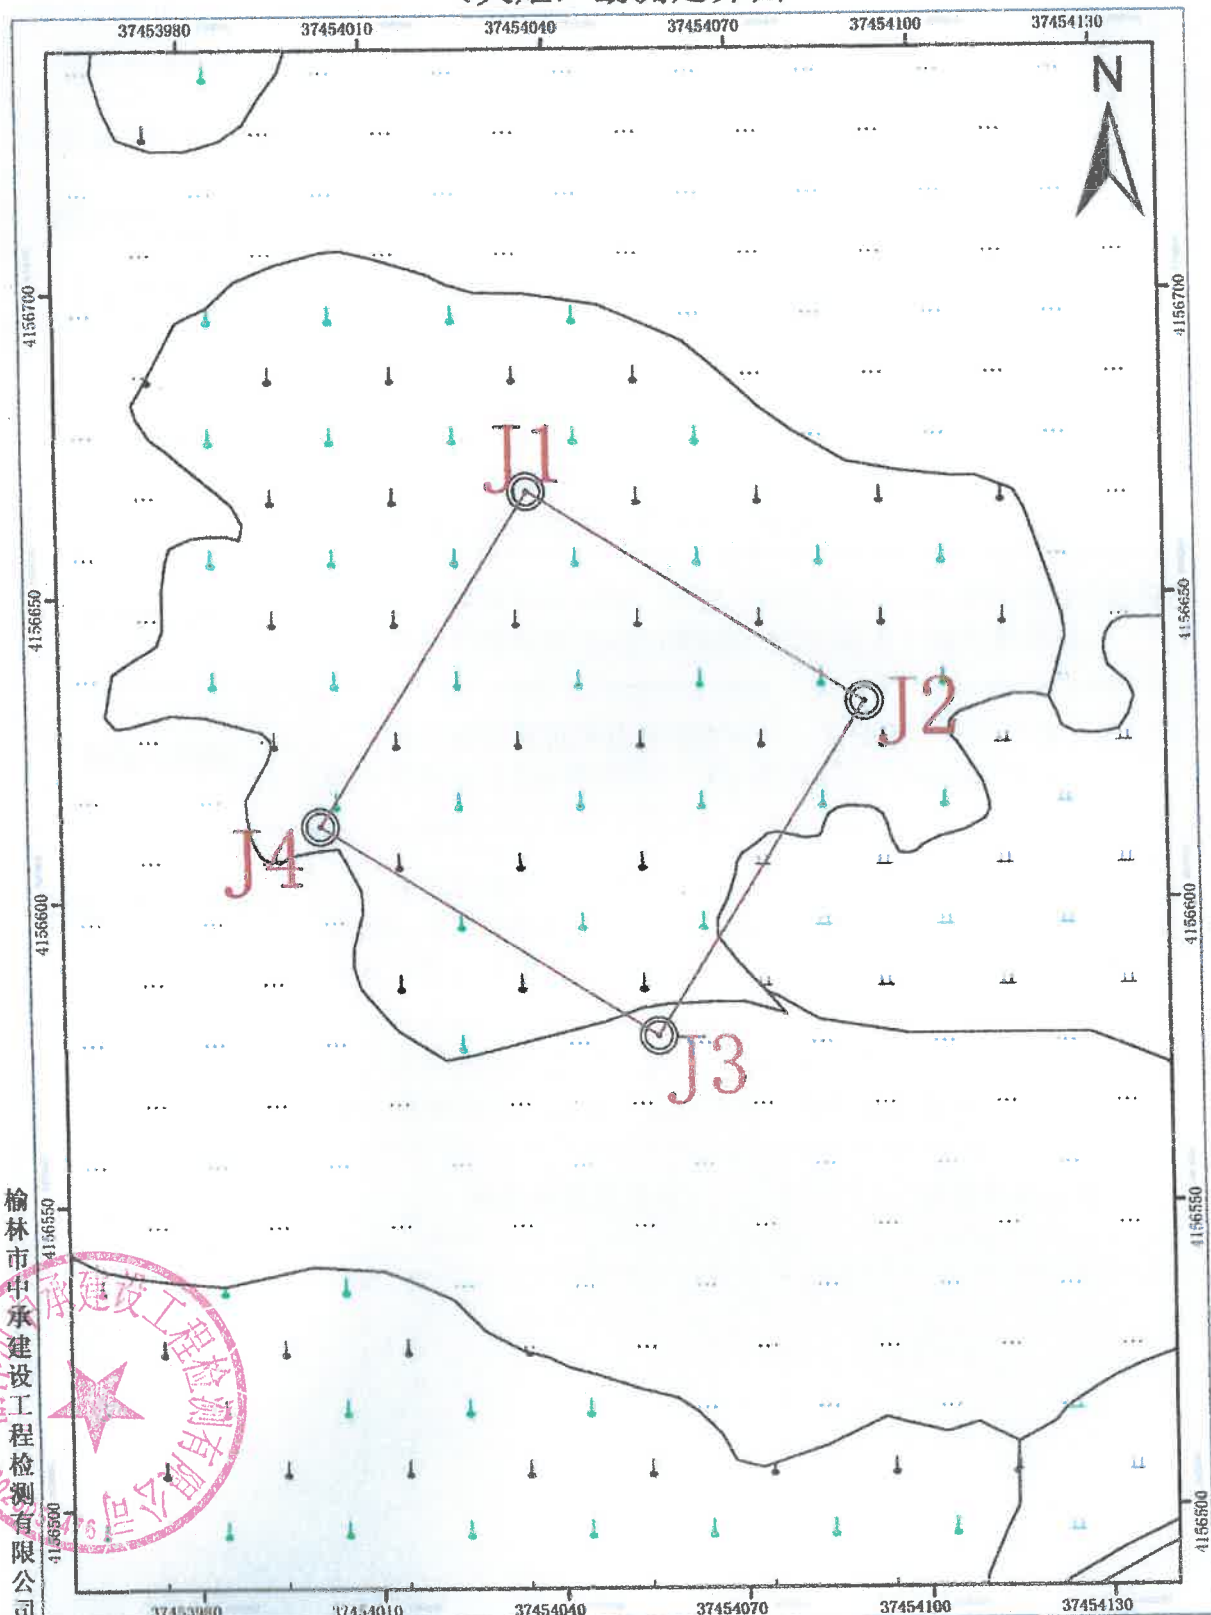

# 九、勘测定界图

# 长庆油田分公司第二采气厂米脂气田绥德天然气处理厂工程 (保障点) 勘测定界图

2022年3月数字化成图

1:2000

国家2000大地坐标系

# 长庆油田分公司第二采气厂米脂气田绥德天然气处理厂工程 (绥德处理厂) 勘测定界图

2022年3月数字化成图

1:3000

国家2000大地坐标系

# 长庆油田分公司第二采气厂米脂气田绥德天然气处理厂工程 (火炬) 勘测定界图

榆林市中承建设工程检测有限公司

2022年3月数字化成图

1:1000

国家2000大地坐标系