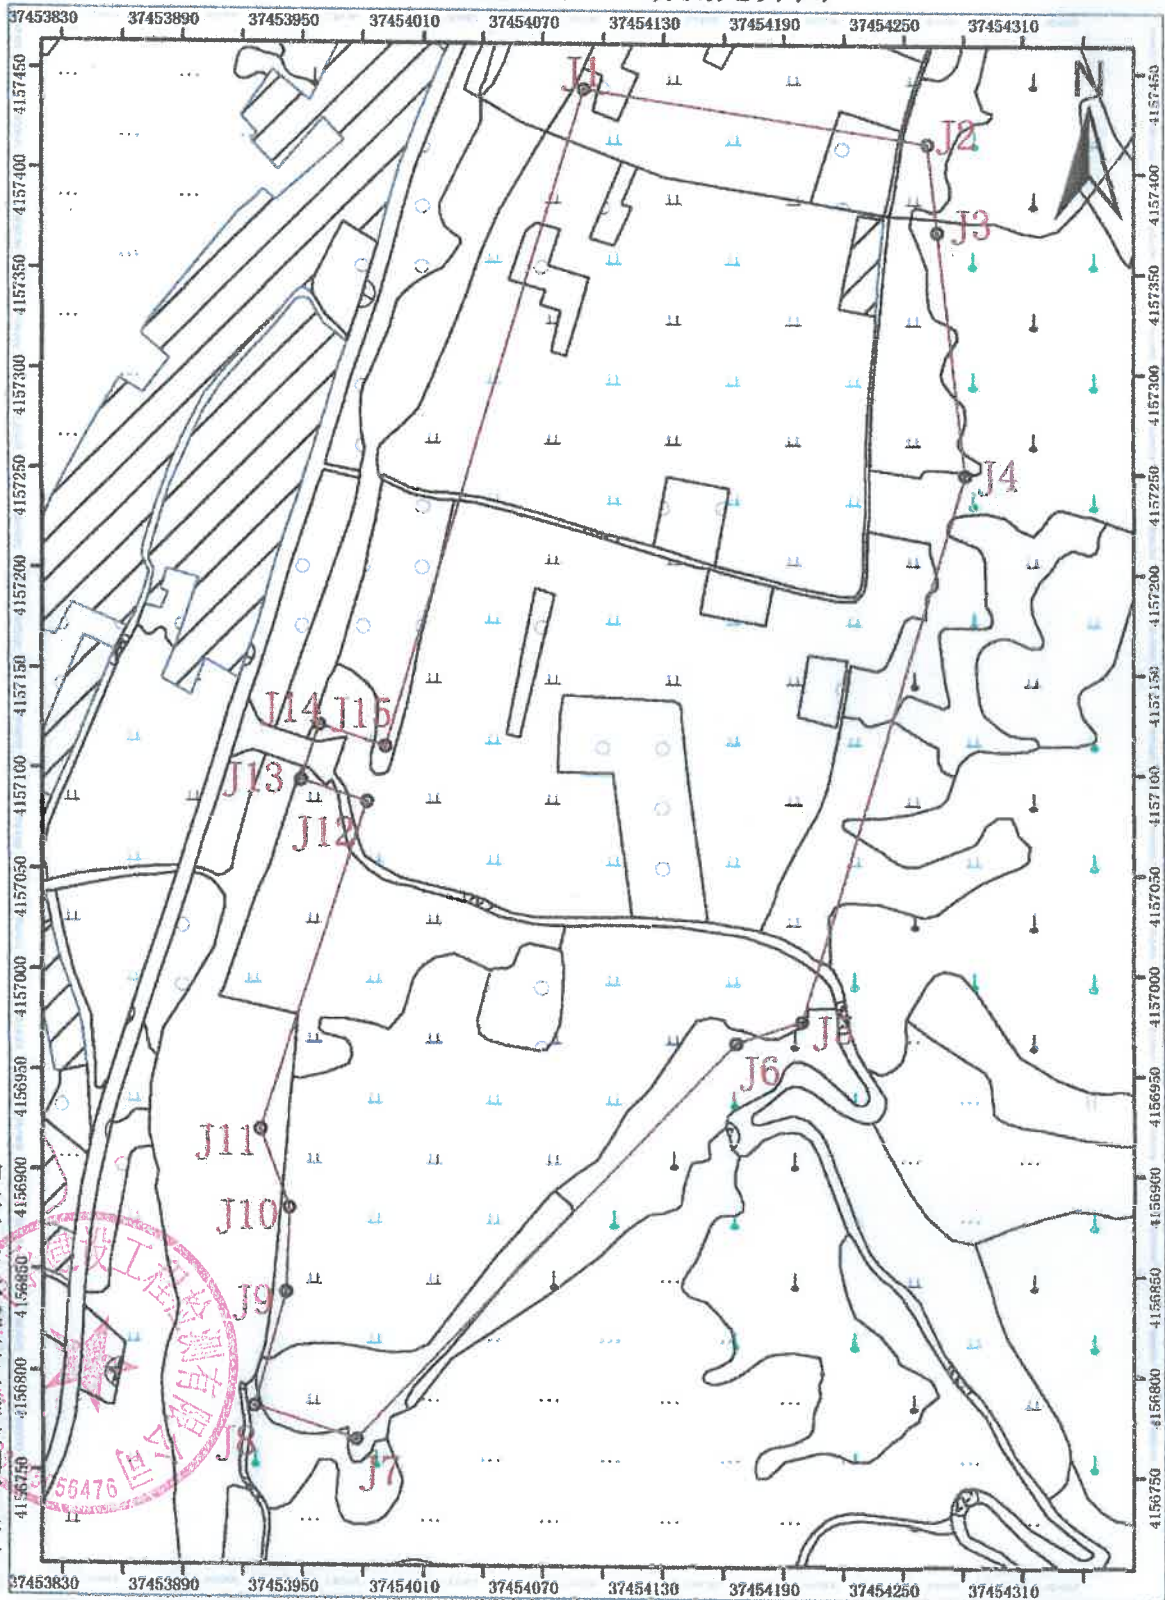

# 九、勘测定界图

# 长庆油田分公司第二采气厂米脂气田绥德天然气处理厂工程 (保障点) 勘测定界图

2022年3月数字化成图

1:2000

国家2000大地坐标系

# 长庆油田分公司第二采气厂米脂气田绥德天然气处理厂工程 (绥德处理厂) 勘测定界图

2022年3月数字化成图

1:3000

国家2000大地坐标系