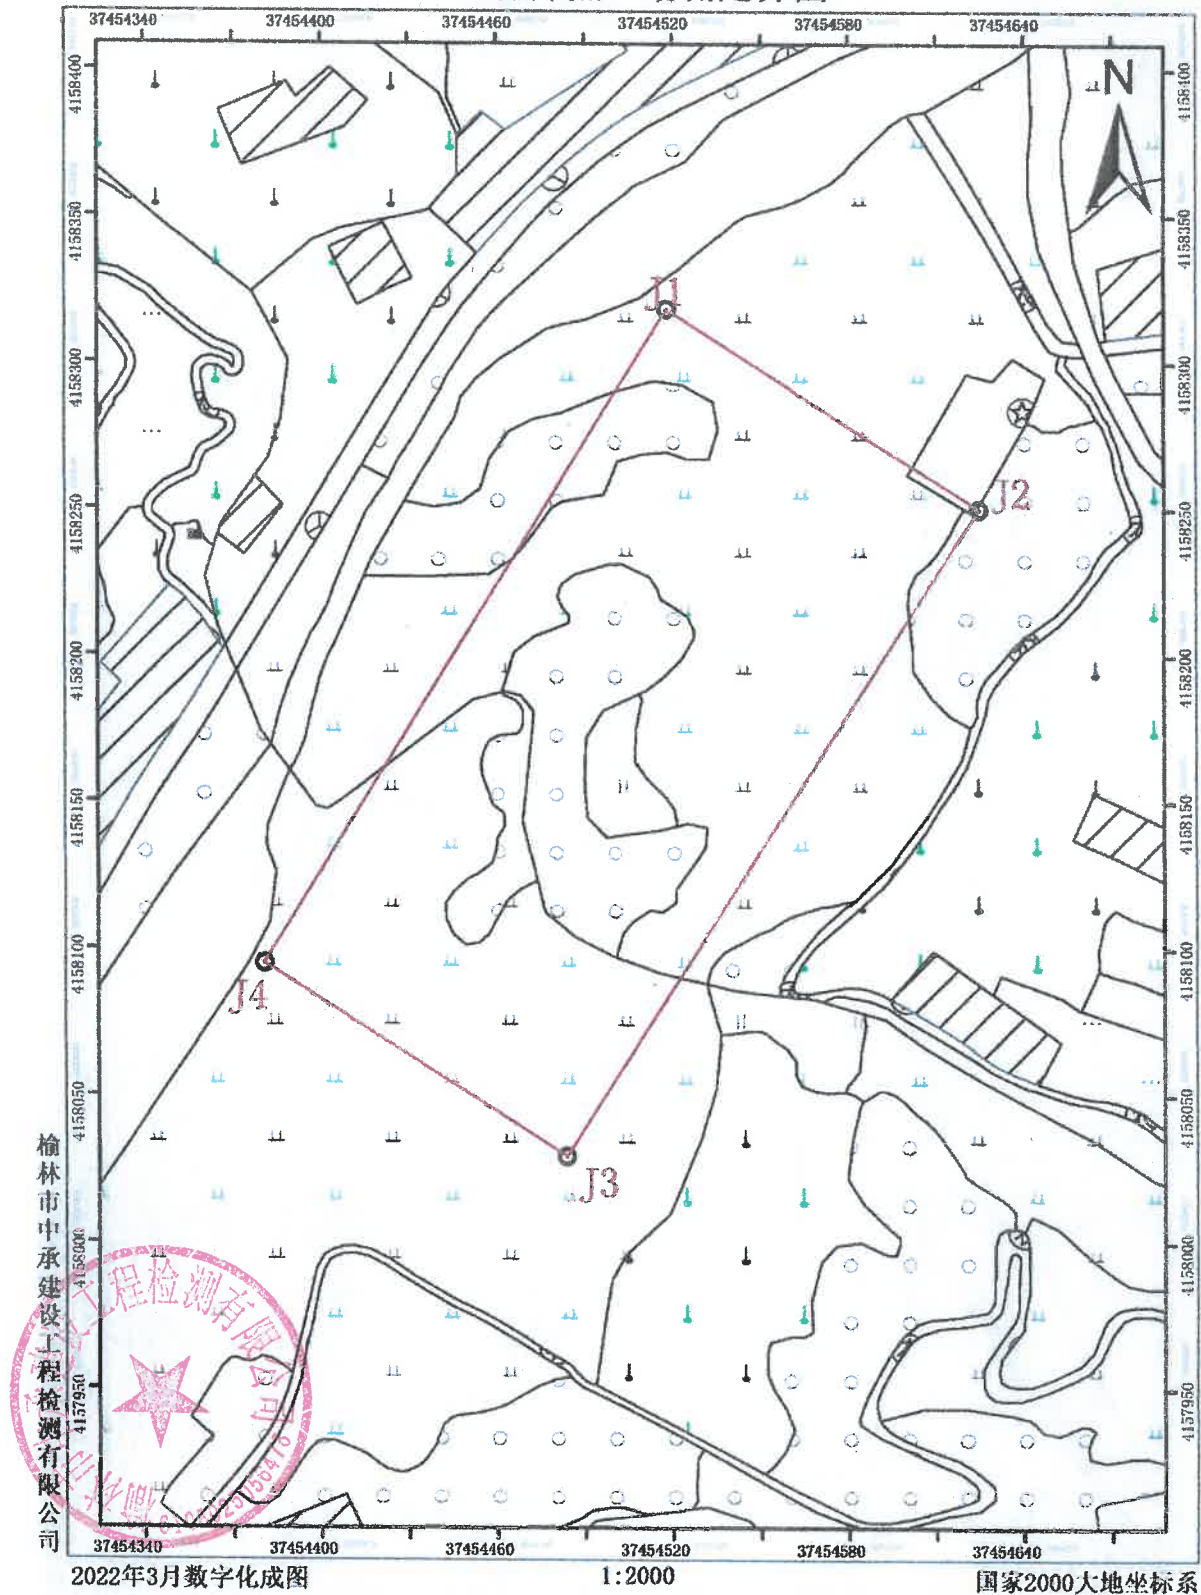

# 九、勘测定界图

## 长庆油田分公司第二采气厂米脂气田绥德天然气处理厂工程 (米9集气站) 勘测定界图

榆林市中承建设工程检测有限公司

2022年3月数字化成图

1:1000

国家2000大地坐标系

# 长庆油田分公司第二采气厂米脂气田绥德天然气处理厂工程 (保障点) 勘测定界图

2022年3月数字化成图

1:2000

国家2000大地坐标系